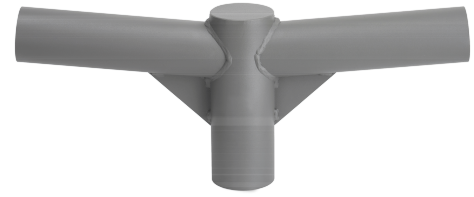

EAN/GTIN

6941491705491

Artikel 705098005500
Beschreibung Zubehör Road/Streetlight - Mastspitze 60mm - Adapter 2x60mm

Zubehör zur Montage von 2 Streetlights/Roadlights an einem Mast.

Technische Daten

Art des Zubehörs/Ersatzteils	Aufsatzstück	Anzahl der Arme des Aufsatzstücks	2
Zubehör	✓	Zopfdurchmesser mastseitig	69 Millimeter
Ersatzteil	✗	Zopfdurchmesser leuchtenseitig	60 Millimeter
Werkstoff	Stahl	Breite	83 Millimeter
Oberflächenschutz	pulverbeschichtet	Höhe	200 Millimeter
		Tiefe	488 Millimeter

Productinformationen

Artikel-nummer	Artikelbeschreibung	EAN/GTIN	Gewicht (kg/st)	Bruttogewicht (kg)	Länge Innenkasten	Breite Innenkasten	Höhe Innenkasten
705098005500	LEDStreetlight Pole-Top-60-Adapter-2x60	6941491705491	1,27 kg	1,51 kg	505 mm	97 mm	230 mm