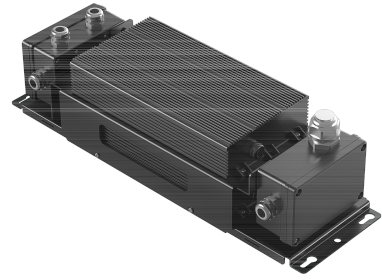

EAN/GTIN

6931783016459

Artículo 709098001400
Descripción Accesorio Proyector Olympus - Driver - Montaje en poste interior - 1000 W - DALI

Juego de controladores de 1000 W Floodlight Olympus para el método de montaje en poste interior/gabinete.

Especificaciones técnicas

Suitable for outdoor use	✓	Output power	1000 1000 Vatio
Dimming 0-10 V	✗	Consumo eléctrico	1000 Vatio
Dimming 1-10 V	✗	Length	500 Milímetro
Dimming DALI	✓	Ancho	159 Milímetro
Dimming DSI	✗	Alto	139,5 Milímetro
Dimming DMX	✗		
Dimming potentiometer (integrated)	✗		
Dimming LineSwitch	✗		
Dimming manufacturer's proprietary system	✗		
Dimming mains voltage modulation	✗		
Dimming phase cut-off	✗		
Dimming phase cut-on	✗		
Dimming programmable	✗		
Dimming RF	✗		
Dimming Sine Wave Reduction	✗		
Dimming Touch and Dim	✗		
Dimming Zigbee	✗		
Dimming with push-button	✗		
Constant light output (CLO)	✗		
No dim function	✗		
Suitable for DC-voltage (primary side)	✓		
Grado de protección (IP)	IP66		
Clase de protección	I		
Operation by Bluetooth	✗		
Compatible with Apple HomeKit	✗		
Compatible with Google Assistant	✗		
Compatible with Amazon Alexa	✗		
Compatible with Casambi	✗		
IFTTT support available	✗		
Type of driver	Driver LED para montaje en poste interior/armario		
Type of accessory/spare part	LED Driver		

Información del artículo

Código artículo	Descripción de artículo	EAN/GTIN	Peso (kg/pc)	Peso bruto (kg)	Longitud caja interior	Anchura caja interior	Altura caja interior
709098001400	FloodOly-P Driver-Box-In-1000W-DALI	6931783016459	9,10 kg	9,80 kg	580 mm	225 mm	190 mm