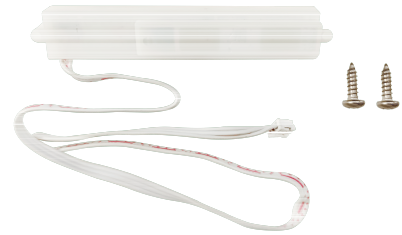

EAN/GTIN

6931783035214

Artikla

531098002700

Tuotenimi

Lisävaruste Waterproof Classic G2 - Anturivaruste

Anturivaruste LED-Waterproof Classici.

## Tekniset tiedot

Malli / Tyyppi	liiketunnistin	Havainnointialueen halkaisija	5 metri
Anturin tyyppi	korkea taajuus	Taajuus	50 60 hertsi
DALI-liitännällä	×	Nimellisjännitealue	220 240 voltti
Vakiovalosäätö	×	Vähimmäispäälläoloaika	5 sekunti
HVAC-ohjaus	×	Enimmäistyösykli	30 minuutti
Soveltuu langattomaksi lähettimeksi	×	Valaistustason raja-arvo	2 50 luksia
Kaukokäyttö	×	Max. kytkentäteho LED	250 watti
Vastearvon herkkyden säätö	✓	Leveys	94,15 millimetri
Valoisuuden raja-arvo säädettävissä	✓	Korkeus	16,3 millimetri
Opetustoiminto valoisuuden raja-arvolle	×	Syvyys	10,4 millimetri
Asennustapa	muu	Pituus	10,4 millimetri
Kattoasennus	✓		
Seinäasennus	✓		
Kytkeäntapa	pistokepuristin / jousiliitin		
Materiaali	muovi		
Pintamateriaali	matta		
Väri	valkoinen		
Läpinäkyvä	×		
Jännitetyyppi	AC		
With acoustic sensor	×		
Apple HomeKit -yhteensopiva	×		
Väri	Valkoinen RAL9003		
Google Assistant -yhteensopiva	×		
Amazon Alexa -yhteensopiva	×		
IFTTT-tuki	×		
Tarvikkeen/varaosan tyyppi	multisensori		

## Tuotetiedot

Tuotekoodi	Tuotenimi	EAN/GTIN	Paino (kg/kpl)	Brutto paino (kg)	Pituus sisempi laatikko	Leveys sisempi laatikko	Korkeus sisempi laatikko
531098002700	LEDWP-CLA-P2 Sensor-Kit	6931783035214	0,02 kg	0,02 kg	105 mm	18 mm	16 mm