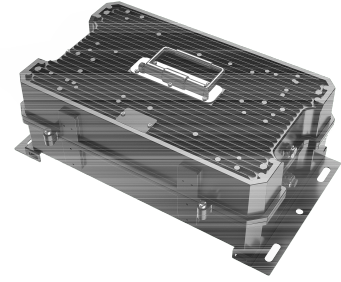

EAN/GTIN

6931783016374

Artikla 709098000800
Tuotenimi Lisävaruste Floodlight Olympus - Ajuri - Ulkoinen asennus - 1000 W - DALI

1000W:n valonheittimen Olympus ajurisarja kiinnitysmenetelmään kiinnikkeellä/ulkotolpalla.

Tekniset tiedot

Soveltuu ulkokäyttöön	✓	Lähtöteho	1000 1000 watti
Himmennys 0-10 V	✗	Energiankulutus	1000 watti
Himmennys 1-10 V	✗	Pituus	458 millimetri
Himmennys DALI	✓	Leveys	295,5 millimetri
Himmennys DSI	✗	Korkeus	171 millimetri
Himmennys DMX	✗		
Himmennys potentiometri	✗		
Himmennys LineSwitch	✗		
Himmennys valmistajakohmainen	✗		
Himmennys verkkovirtamodulaatio	✗		
Himmennys nousevan reunan ohjaus	✗		
Himmennys laskevan reunan ohjaus	✗		
Himmennys ohjelmoitavissa	✗		
Himmennys RF	✗		
Himmennys Sine Wave Reduction	✗		
Hipaisuhimmennys	✗		
Himmennys Zigbee	✗		
Painonappihimmennys	✗		
Vakiovalovirta-ohjaus (CLO)	✗		
Ilman himmennystoimintoa	✗		
Soveltuu DC-jännitteelle (ensiöpuoli)	✓		
Kotelointiluokka (IP)	IP66		
Suojausluokka	I		
Bluetooth -ohjattava	✗		
Apple HomeKit -yhteensopiva	✗		
Google Assistant -yhteensopiva	✗		
Amazon Alexa -yhteensopiva	✗		
Yhteensopiva Casambi-järjestelmän kanssa	✗		
IFTTT-tuki	✗		
Type of driver	LED-ohjain kiinnikkeeseen/ulkopylvään asennettavaksi		
Tarvikkeen/varaosan tyyppi	LED Driver		

Tuotetiedot

Tuotekoodi	Tuotenimi	EAN/GTIN	Paino (kg/kpl)	Brutto paino (kg)	Pituus sisempi laatikko	Leveys sisempi laatikko	Korkeus sisempi laatikko
709098000800	FloodOly-P Driver-Box-Out-1000W-DALI	6931783016374	13,40 kg	14,60 kg	560 mm	345 mm	270 mm