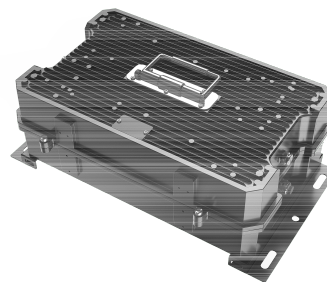

EAN/GTIN

6931783016381

Artikla 709098000900
Tuotenimi Lisävaruste Floodlight Olympus - Ajuri - Ulkoinen asennus - 1200 W - DALI

1200W:n valonheittimen Olympus ajurisarja kiinnitysmenetelmään kiinnikkeellä/ulkotolpalla.

Tekniset tiedot

Soveltuu ulkokäyttöön	✓	Lähtöteho	1200 1200 watti
Himmennys 0-10 V	✗	Energiankulutus	1200 watti
Himmennys 1-10 V	✗	Pituus	458 millimetri
Himmennys DALI	✓	Leveys	295,5 millimetri
Himmennys DSI	✗	Korkeus	171 millimetri
Himmennys DMX	✗		
Himmennys potentiometri	✗		
Himmennys LineSwitch	✗		
Himmennys valmistajakohmainen	✗		
Himmennys verkkovirtamodulaatio	✗		
Himmennys nousevan reunan ohjaus	✗		
Himmennys laskevan reunan ohjaus	✗		
Himmennys ohjelmoitavissa	✗		
Himmennys RF	✗		
Himmennys Sine Wave Reduction	✗		
Hipaisuhimmennys	✗		
Himmennys Zigbee	✗		
Painonappihimmennys	✗		
Vakioalovirta-ohjaus (CLO)	✗		
Ilman himmennystoimintoa	✗		
Soveltuu DC-jännitteelle (ensiöpuoli)	✓		
Kotelointiluokka (IP)	IP66		
Suojausluokka	I		
Bluetooth -ohjattava	✗		
Apple HomeKit -yhteensopiva	✗		
Google Assistant -yhteensopiva	✗		
Amazon Alexa -yhteensopiva	✗		
Yhteensopiva Casambi-järjestelmän kanssa	✗		
IFTTT-tuki	✗		
Type of driver	LED-ohjain kiinnikkeeseen/ulkopylvään asennettavaksi		
Tarvikkeen/varaosan tyyppi	LED Driver		

Tuotetiedot

Tuotekoodi	Tuotenimi	EAN/GTIN	Paino (kg/kpl)	Brutto paino (kg)	Pituus sisempi laatikko	Leveys sisempi laatikko	Korkeus sisempi laatikko
709098000900	FloodOly-P Driver-Box-Out-1200W-DALI	6931783016381	15,94 kg	17,15 kg	560 mm	345 mm	270 mm