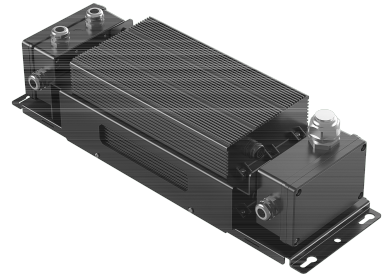

EAN/GTIN

6931783016459

Artikla

709098001400

Tuotenimi

Lisävaruste Floodlight Olympus - Ohjain -
Sisäpylväsasennus - 1000 W - DALI

1000W:n valonheittimen Olympus ajurisarja sisäpylväs-
/kaappikiinnitysmenetelmää varten.

Tekniset tiedot

Soveltuu ulkokäyttöön	✓	Lähtöteho	1000 1000 watti
Himmennys 0-10 V	✗	Energiankulutus	1000 watti
Himmennys 1-10 V	✗	Pituus	500 millimetri
Himmennys DALI	✓	Leveys	159 millimetri
Himmennys DSI	✗	Korkeus	139,5 millimetri
Himmennys DMX	✗		
Himmennys potentiometri	✗		
Himmennys LineSwitch	✗		
Himmennys valmistajakohmainen	✗		
Himmennys verkkovirtamodulaatio	✗		
Himmennys nousevan reunan ohjaus	✗		
Himmennys laskevan reunan ohjaus	✗		
Himmennys ohjelmoitavissa	✗		
Himmennys RF	✗		
Himmennys Sine Wave Reduction	✗		
Hipaisuhimmennys	✗		
Himmennys Zigbee	✗		
Painonappihimmennys	✗		
Vakiovalovirta-ohjaus (CLO)	✗		
Ilman himmennystoimintoa	✗		
Soveltuu DC-jännitteelle (ensiöpuoli)	✓		
Kotelointiluokka (IP)	IP66		
Suojausluokka	I		
Bluetooth -ohjattava	✗		
Apple HomeKit -yhteensopiva	✗		
Google Assistant -yhteensopiva	✗		
Amazon Alexa -yhteensopiva	✗		
Yhteensopiva Casambi-järjestelmän kanssa	✗		
IFTTT-tuki	✗		
Type of driver	LED-ohjain sisäpylväaseen/kaappiin asennettavaksi		
Tarvikkeen/varaosan tyyppi	LED Driver		

Tuotetiedot

Tuotekoodi	Tuotenimi	EAN/GTIN	Paino (kg/kpl)	Brutto paino (kg)	Pituus sisempi laatikko	Leveys sisempi laatikko	Korkeus sisempi laatikko
709098001400	FloodOly-P Driver-Box-In-1000W-DALI	6931783016459	9,10 kg	9,80 kg	580 mm	225 mm	190 mm