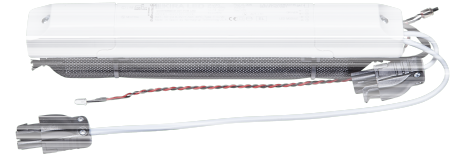

EAN/GTIN

6941497709592

**Article** 549098001300  
**Désignation** Accessoire Downlights - Kit de secours 1 heure

Kit de secours 1h avec batterie, accessoire pour Downlight Performer.

## Caractéristiques

Lamp type	LED	Tension AC	6 6 Volts
Monitoring equipment	Other	Nominal operation time	1 1 Heure
Wiring system	Continuous circuit/emergency circuit		
With remote switch connection	×		
Classe de protection	I		
Type of accessory/spare part	Continuous circuit/emergency circuit		
Colour	Blanc		
Material	Synthétique		

## Info d'article

Code d'article	Désignation d'article	EAN/GTIN	Poids brut (kg/pc)	Poids brut (kg)	Longueur boîte intérieure	Largeur boîte intérieure	Hauteur boîte intérieure
549098001300	LEDDownlightRc-P EM-kit 1h	6941497709592	0,90 kg	0,98 kg	490 mm	390 mm	150 mm