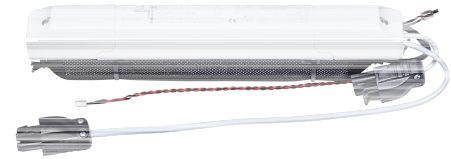

EAN/GTIN

6941497709585

Article 549098001400
Désignation Accessoire Downlights - Kit de secours 3 heures

Kit de secours 3h avec batterie, accessoire pour Downlight Performer.

Caractéristiques

Lamp type	LED	Tension AC	6 6 Volts
Monitoring equipment	Other	Nominal operation time	3 3 Heure
Wiring system	Continuous circuit/emergency circuit		
With remote switch connection	×		
Classe de protection	I		
Type of accessory/spare part	Continuous circuit/emergency circuit		
Colour	Blanc		
Material	Synthétique		

Info d'article

Code d'article	Désignation d'article	EAN/GTIN	Poids brut (kg/pc)	Poids brut (kg)	Longueur boîte intérieure	Largeur boîte intérieure	Hauteur boîte intérieure
549098001400	LEDDownlightRc-P EM-kit 3h	6941497709585	1,00 kg	1,08 kg	490 mm	390 mm	150 mm