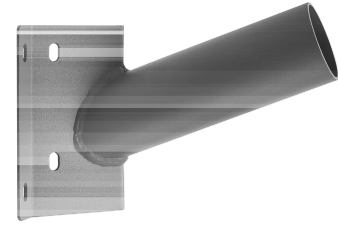

EAN/GTIN

6941497755124

Article 705098003600
Désignation Accessoire Road/Streetlight - Support mural 60mm

Accessoire pour luminaire urbain et luminaire routier LED.

Caractéristiques

Type of accessory/spare part	Plate bracket	Number of arms of the top-piece	1
Accessory	✓	Top end diameter, luminaire side	60 Millimètre
Spare part	✗	Largeur	163 Millimètre
Material	Acier	Hauteur	217 Millimètre
Surface protection	Powder coating	Depth	140 Millimètre

Info d'article

Code d'article	Désignation d'article	EAN/GTIN	Poids brut (kg/pc)	Poids brut (kg)	Longueur boîte intérieure	Largeur boîte intérieure	Hauteur boîte intérieure
705098003600	LEDStreetlight Wall-Bracket-60	6941497755124	0,94 kg	1,14 kg	201 mm	78 mm	239 mm