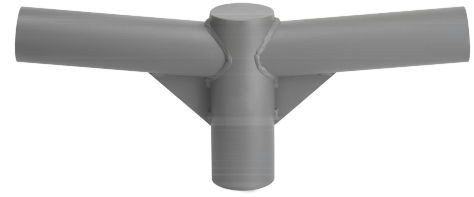

EAN/GTIN

6941491705491

Article 705098005500
Désignation Accessoire Road/Streetlight - Tête de mât 60 mm - Adaptateur 2x60 mm

Accessoire de montage sur un mât de 2 luminaires urbains/routiers.

Caractéristiques

Type of accessory/spare part	Top-piece	Number of arms of the top-piece	2
Accessory	✓	Top end diameter, pole side	69 Millimètre
Spare part	✗	Top end diameter, luminaire side	60 Millimètre
Material	Acier	Largeur	83 Millimètre
Surface protection	Powder coating	Hauteur	200 Millimètre
		Depth	488 Millimètre

Info d'article

Code d'article	Désignation d'article	EAN/GTIN	Poids brut (kg/pc)	Poids brut (kg)	Longueur boîte intérieure	Largeur boîte intérieure	Hauteur boîte intérieure
705098005500	LEDStreetlight Pole-Top-60-Adapter-2x60	6941491705491	1,27 kg	1,51 kg	505 mm	97 mm	230 mm