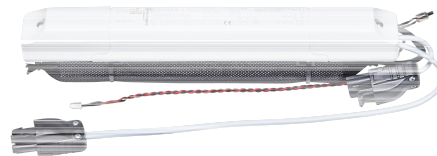

EAN/GTIN

6941497709585

Articolo

549098001400

Descrizione

Accessorio Incasso - Kit di emergenza 3 ore

Kit di illuminazione d'emergenza 3 ore, con batteria inclusa, accessorio per Incasso Performer.

Specifiche tecniche

Tipo lampada	LED	Tensione nominale	6 6 Volt
Dispositivo di monitoraggio	Altro	Durata funzionamento nominale	3 3 Ora
Tipo funzionamento	Sempre alimentato / solo emergenza		
Commutazione a distanza	✘		
Classe di isolamento	I		
Tipo di accessorio/parte di ricambio	Sempre alimentato / solo emergenza		
Colore	Bianco		
Materiale	Policarbonato		

Informazioni sul prodotto

Codice prodotto	Descrizione	EAN/GTIN	Peso (kg/pz)	Peso lordo (kg)	Lunghezza scatola interna	Larghezza scatola interna	Altezza scatola interna
549098001400	LEDDownlightRc-P EM-kit 3h	6941497709585	1,00 kg	1,08 kg	490 mm	390 mm	150 mm