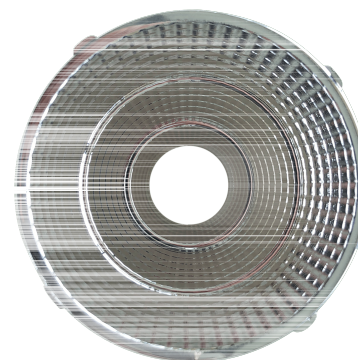

EAN/GTIN

6941408886305

Articolo

71500003200

Descrizione

Accessorio Spot a parete - Riflettore 60° - Ø76mm

Accessorio: riflettore per emissione di luce con fasci più larghi adatta per l'uso con Spot a parete, angolo del fascio: 60°, dimensione: Ø 76 mm.

Specifiche tecniche

Tipo di accessorio/parte di ricambio	Riflettore	Angolo del fascio luminoso	60 Gradi
Accessorio	✓	Lunghezza	60 Millimetro
Parte di ricambio	✗	Larghezza	60 Millimetro
Tipo fascio luminoso	Simmetrico	Altezza/profondità	35,2 Millimetro
Riflettore perforato	✗	Diametro	60 Millimetro
Diffusore luce	Riflettore		
Materiale	Altro		
Colore	Alluminio		

Informazioni sul prodotto

Codice prodotto	Descrizione	EAN/GTIN	Peso (kg/pz)	Peso lordo (kg)	Lunghezza scatola interna	Larghezza scatola interna	Altezza scatola interna
71500003200	LEDWallSpot-Rd76-Reflector-60D	6941408886305	0,01 kg	0,03 kg	75 mm	75 mm	40 mm