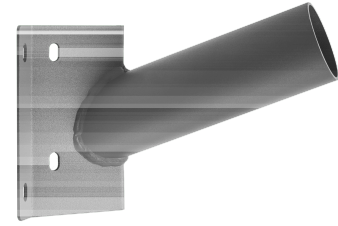

EAN/GTIN

6941497755124

Artikel 705098003600
Omschrijving Accessoire Road/Streetlight - Muur draagarm 60mm

Wandbeugel voor Streetlight en Roadlight.

Technische specificaties

Type toebehoren/onderdelen	Plaat beugel	Aantal armen van het opzetstuk	1
Toebehoren	✓	Topdiameter armatuurzijde	60 Millimeter
Onderdeel	✗	Breedte	163 Millimeter
Materiaal	Staal	Hoogte	217 Millimeter
Oppervlaktebescherming	Poedercoating	Diepte	140 Millimeter

Artikelinformatie

Artikelcode	Artikelomschrijving	EAN/GTIN	Netto gewicht	Bruto gewicht	Lengte binnenste doos	Breedte binnenste doos	Hoogte binnenste doos
705098003600	LEDStreetlight Wall-Bracket-60	6941497755124	0,94 kg	1,14 kg	201 mm	78 mm	239 mm