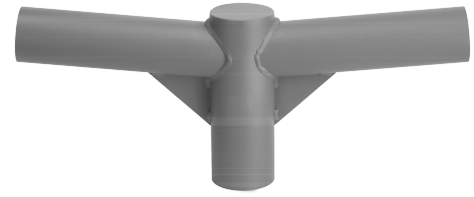

EAN/GTIN

6941491705491

**Artikel** 705098005500  
**Omschrijving** Accessoire Road/Streetlight - Paaltop 60mm - Adapter 2x60mm

Accessoire voor montage van 2 Street-/Roadlights op één paal.

## Technische specificaties

Type toebehoren/onderdelen	Opzetstuk	Aantal armen van het opzetstuk	2
Toebehoren	✓	Topdiameter mastzijde	69 Millimeter
Onderdeel	✗	Topdiameter armatuurzijde	60 Millimeter
Materiaal	Staal	Breedte	83 Millimeter
Oppervlaktebescherming	Poedercoating	Hoogte	200 Millimeter
		Diepte	488 Millimeter

## Artikelinformatie

Artikelcode	Artikelomschrijving	EAN/GTIN	Netto gewicht	Bruto gewicht	Lengte binnenste doos	Breedte binnenste doos	Hoogte binnenste doos
705098005500	LEDStreetlight Pole-Top-60-Adapter-2x60	6941491705491	1,27 kg	1,51 kg	505 mm	97 mm	230 mm