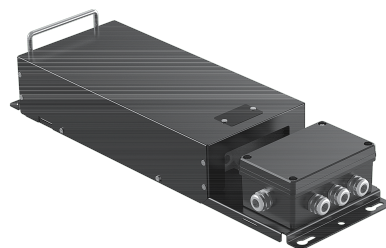

EAN/GTIN

6931783016367

Artikel

709098000700

Omschrijving

Accessoire Schijnwerper Olympus - Driver - 600 Watt - DALI

Driver set van 600W schijnwerper Olympus voor alle montage methodes.

Technische specificaties

Geschikt voor buitengebruik	✓	Uitgangsvermogen	600 600 Watt
Dimbaar 0-10 V	✗	Opgenomen vermogen	600 Watt
Dimbaar 1-10 V	✗	Lengte	516 Millimeter
Dimbaar DALI	✓	Breedte	154 Millimeter
Dimbaar DSI	✗	Hoogte	97 Millimeter
Dimbaar DMX	✗		
Dimbaar met potentiometer (geïntegreerd)	✗		
Dimbaar LineSwitch	✗		
Dimming fabrikantspecifiek	✗		
Dimbaar netspanningsmodulatie	✗		
Dimbaar faseafsnijding	✗		
Dimbaar faseaansnijding	✗		
Dimming programmeerbaar	✗		
Dimbaar RF	✗		
Dimbaar Sine Wave Reduction	✗		
Dimbaar Touch and Dim	✗		
Dimbaar Zigbee	✗		
Dimbaar met push-button	✗		
Constante lichtstroom regeling	✗		
Niet dimbaar	✗		
Geschikt voor gelijkspanning (primaire zijde)	✓		
Beschermingsgraad (IP)	IP66		
Beschermingsklasse	I		
Bediening via Bluetooth	✗		
Compatible met Apple HomeKit	✗		
Compatible met Google Assistant	✗		
Compatible met Amazon Alexa	✗		
Compatible met Casambi	✗		
Met IFTTT ondersteuning	✗		
Type of driver	LED Driver voor beugel/buitenpaalmontage + LED Driver voor binnenpaal/kastmontage		
Type toebehoren/onderdelen	LED Driver		

Artikelinformatie

Artikelcode	Artikelomschrijving	EAN/GTIN	Netto gewicht	Bruto gewicht	Lengte binnenste doos	Breedte binnenste doos	Hoogte binnenste doos
709098000700	FloodOly-P Driver-Box-In/Out-600W-DALI	6931783016367	8,57 kg	9,25 kg	580 mm	225 mm	190 mm