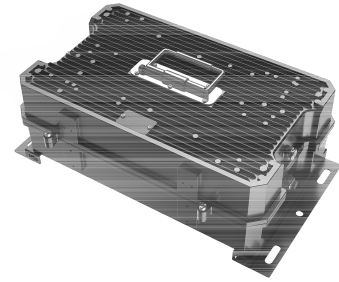

EAN/GTIN

6931783016374

Artikel 709098000800
Omschrijving Accessoire Schijnwerper Olympus - Driver - Ext. paal/kastmontage - 1000 W - DALI

Driver set van 1000W Olympus schijnwerper voor beugel/buitenpaal montage methode.

Technische specificaties

Geschikt voor buitengebruik	✓	Uitgangsvermogen	1000 1000 Watt
Dimbaar 0-10 V	✗	Opgenomen vermogen	1000 Watt
Dimbaar 1-10 V	✗	Lengte	458 Millimeter
Dimbaar DALI	✓	Breedte	295,5 Millimeter
Dimbaar DSI	✗	Hoogte	171 Millimeter
Dimbaar DMX	✗		
Dimbaar met potentiometer (geïntegreerd)	✗		
Dimbaar LineSwitch	✗		
Dimming fabrikantspecifiek	✗		
Dimbaar netspanningsmodulatie	✗		
Dimbaar faseafsijding	✗		
Dimbaar faseaansijding	✗		
Dimming programmeerbaar	✗		
Dimbaar RF	✗		
Dimbaar Sine Wave Reduction	✗		
Dimbaar Touch and Dim	✗		
Dimbaar Zigbee	✗		
Dimbaar met push-button	✗		
Constance lichtstroom regeling	✗		
Niet dimbaar	✗		
Geschikt voor gelijkspanning (primaire zijde)	✓		
Beschermingsgraad (IP)	IP66		
Beschermingsklasse	I		
Bediening via Bluetooth	✗		
Compatible met Apple HomeKit	✗		
Compatible met Google Assistant	✗		
Compatible met Amazon Alexa	✗		
Compatible met Casambi	✗		
Met IFTTT ondersteuning	✗		
Type of driver	LED Driver voor beugel/buitenpaalmontage		
Type toebehoren/onderdelen	LED Driver		

Artikelinformatie

Artikelcode	Artikelomschrijving	EAN/GTIN	Netto gewicht	Bruto gewicht	Lengte binnenste doos	Breedte binnenste doos	Hoogte binnenste doos
709098000800	FloodOly-P Driver-Box-Out-1000W-DALI	6931783016374	13,40 kg	14,60 kg	560 mm	345 mm	270 mm