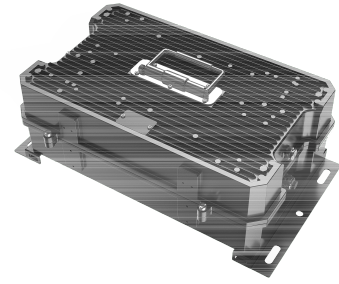

**EAN/GTIN**

6931783016381

**Artikel** 709098000900  
**Omschrijving** Accessoire Schijnwerper Olympus - Driver - Ext. paal/kastmontage - 1200 W - DALI

Driver set van 1200W Olympus schijnwerper voor beugel / buitenpaal montage methode.

## Technische specificaties

Geschikt voor buitengebruik	✓	Uitgangsvermogen	1200 1200 Watt
Dimbaar 0-10 V	✗	Opgenomen vermogen	1200 Watt
Dimbaar 1-10 V	✗	Lengte	458 Millimeter
Dimbaar DALI	✓	Breedte	295,5 Millimeter
Dimbaar DSI	✗	Hoogte	171 Millimeter
Dimbaar DMX	✗		
Dimbaar met potentiometer (geïntegreerd)	✗		
Dimbaar LineSwitch	✗		
Dimming fabrikantspecifiek	✗		
Dimbaar netspanningsmodulatie	✗		
Dimbaar faseafsnijding	✗		
Dimbaar faseaansnijding	✗		
Dimming programmeerbaar	✗		
Dimbaar RF	✗		
Dimbaar Sine Wave Reduction	✗		
Dimbaar Touch and Dim	✗		
Dimbaar Zigbee	✗		
Dimbaar met push-button	✗		
Constance lichtstroom regeling	✗		
Niet dimbaar	✗		
Geschikt voor gelijkspanning (primaire zijde)	✓		
Beschermingsgraad (IP)	IP66		
Beschermingsklasse	I		
Bediening via Bluetooth	✗		
Compatible met Apple HomeKit	✗		
Compatible met Google Assistant	✗		
Compatible met Amazon Alexa	✗		
Compatible met Casambi	✗		
Met IFTTT ondersteuning	✗		
Type of driver	LED Driver voor beugel/buitenpaalmontage		
Type toebehoren/onderdelen	LED Driver		

## Artikelinformatie

Artikelcode	Artikelomschrijving	EAN/GTIN	Netto gewicht	Bruto gewicht	Lengte binnenste doos	Breedte binnenste doos	Hoogte binnenste doos
709098000900	FloodOly-P Driver-Box-Out-1200W-DALI	6931783016381	15,94 kg	17,15 kg	560 mm	345 mm	270 mm