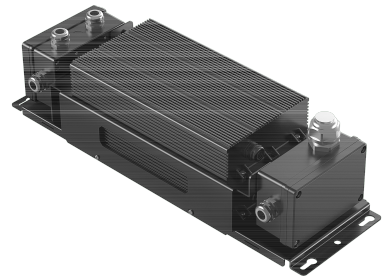

**EAN/GTIN**

6931783016459

**Artikel**

709098001400

**Omschrijving**

Accessoire Schijnwerper Olympus - Driver -  
Binnenpaalmontage - 1000 W - DALI

Driver set van 1000W Olympus schijnwerper voor binnenpaal / kast montage methode.

## Technische specificaties

Geschikt voor buitengebruik	✓	Uitgangsvermogen	1000 1000 Watt
Dimbaar 0-10 V	✗	Opgenomen vermogen	1000 Watt
Dimbaar 1-10 V	✗	Lengte	500 Millimeter
Dimbaar DALI	✓	Breedte	159 Millimeter
Dimbaar DSI	✗	Hoogte	139,5 Millimeter
Dimbaar DMX	✗		
Dimbaar met potentiometer (geïntegreerd)	✗		
Dimbaar LineSwitch	✗		
Dimming fabrikantspecifiek	✗		
Dimbaar netspanningsmodulatie	✗		
Dimbaar faseafsnijding	✗		
Dimbaar faseaansnijding	✗		
Dimming programmeerbaar	✗		
Dimbaar RF	✗		
Dimbaar Sine Wave Reduction	✗		
Dimbaar Touch and Dim	✗		
Dimbaar Zigbee	✗		
Dimbaar met push-button	✗		
Constante lichtstroom regeling	✗		
Niet dimbaar	✗		
Geschikt voor gelijkspanning (primaire zijde)	✓		
Beschermingsgraad (IP)	IP66		
Beschermingsklasse	I		
Bediening via Bluetooth	✗		
Compatible met Apple HomeKit	✗		
Compatible met Google Assistant	✗		
Compatible met Amazon Alexa	✗		
Compatible met Casambi	✗		
Met IFTTT ondersteuning	✗		
Type of driver	LED Driver voor binnenpaal/kastmontage		
Type toebehoren/onderdelen	LED Driver		

## Artikelinformatie

Artikelcode	Artikelomschrijving	EAN/GTIN	Netto gewicht	Bruto gewicht	Lengte binnenste doos	Breedte binnenste doos	Hoogte binnenste doos
709098001400	FloodOly-P Driver-Box-In-1000W-DALI	6931783016459	9,10 kg	9,80 kg	580 mm	225 mm	190 mm