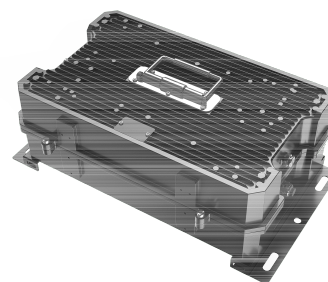

**EAN/GTIN**

6931783016527

**Artikel** 709098002900  
**Omschrijving** Accessoire Schijnwerper Olympus - Driver - Ext. paal/kastmontage - 800 W - DALI

Driver set van 800W schijnwerper Olympus voor beugel/buitenpaal montage methode.

## Technische specificaties

Geschikt voor buitengebruik	✓	Uitgangsvermogen	800 800 Watt
Dimbaar 0-10 V	✗	Opgenomen vermogen	800 Watt
Dimbaar 1-10 V	✗	Lengte	458 Millimeter
Dimbaar DALI	✓	Breedte	295,5 Millimeter
Dimbaar DSI	✗	Hoogte	171 Millimeter
Dimbaar DMX	✗		
Dimbaar met potentiometer (geïntegreerd)	✗		
Dimbaar LineSwitch	✗		
Dimming fabrikantspecifiek	✗		
Dimbaar netspanningsmodulatie	✗		
Dimbaar faseafsnijding	✗		
Dimbaar faseaansnijding	✗		
Dimming programmeerbaar	✗		
Dimbaar RF	✗		
Dimbaar Sine Wave Reduction	✗		
Dimbaar Touch and Dim	✗		
Dimbaar Zigbee	✗		
Dimbaar met push-button	✗		
Constante lichtstroom regeling	✗		
Niet dimbaar	✗		
Geschikt voor gelijkspanning (primaire zijde)	✓		
Beschermingsgraad (IP)	IP66		
Beschermingsklasse	I		
Bediening via Bluetooth	✗		
Compatible met Apple HomeKit	✗		
Compatible met Google Assistant	✗		
Compatible met Amazon Alexa	✗		
Compatible met Casambi	✗		
Met IFTTT ondersteuning	✗		
Type of driver	LED Driver voor beugel/buitenpaalmontage		
Type toebehoren/onderdelen	LED Driver		

## Artikelinformatie

Artikelcode	Artikelomschrijving	EAN/GTIN	Netto gewicht	Bruto gewicht	Lengte binnenste doos	Breedte binnenste doos	Hoogte binnenste doos
709098002900	FloodOly-P Driver-Box-Out-800W-DALI	6931783016527	13,24 kg	14,50 kg	560 mm	345 mm	270 mm