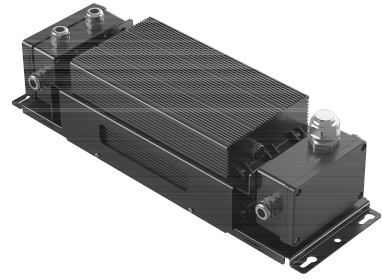

**EAN/GTIN**

6931783016534

**Artikel**

709098003000

**Omschrijving**

Accessoire Schijnwerper Olympus - Driver -  
Binnenpaalmontage - 800 W - DALI

Driver set van 800W Olympus schijnwerper voor binnenpaal / kast montage methode.

## Technische specificaties

Geschikt voor buitengebruik	✓	Uitgangsvermogen	800 800 Watt
Dimbaar 0-10 V	✗	Opgenomen vermogen	800 Watt
Dimbaar 1-10 V	✗	Lengte	500 Millimeter
Dimbaar DALI	✓	Breedte	159 Millimeter
Dimbaar DSI	✗	Hoogte	139,5 Millimeter
Dimbaar DMX	✗		
Dimbaar met potentiometer (geïntegreerd)	✗		
Dimbaar LineSwitch	✗		
Dimming fabrikantspecifiek	✗		
Dimbaar netspanningsmodulatie	✗		
Dimbaar faseafsijding	✗		
Dimbaar faseaansijding	✗		
Dimming programmeerbaar	✗		
Dimbaar RF	✗		
Dimbaar Sine Wave Reduction	✗		
Dimbaar Touch and Dim	✗		
Dimbaar Zigbee	✗		
Dimbaar met push-button	✗		
Constante lichtstroom regeling	✗		
Niet dimbaar	✗		
Geschikt voor gelijkspanning (primaire zijde)	✓		
Beschermingsgraad (IP)	IP66		
Beschermingsklasse	I		
Bediening via Bluetooth	✗		
Compatible met Apple HomeKit	✗		
Compatible met Google Assistant	✗		
Compatible met Amazon Alexa	✗		
Compatible met Casambi	✗		
Met IFTTT ondersteuning	✗		
Type of driver	LED Driver voor binnenpaal/kastmontage		
Type toebehoren/onderdelen	LED Driver		

## Artikelinformatie

Artikelcode	Artikelomschrijving	EAN/GTIN	Netto gewicht	Bruto gewicht	Lengte binnenste doos	Breedte binnenste doos	Hoogte binnenste doos
709098003000	FloodOly-P Driver-Box-In-800W-DALI	6931783016534	9,00 kg	9,80 kg	580 mm	225 mm	190 mm