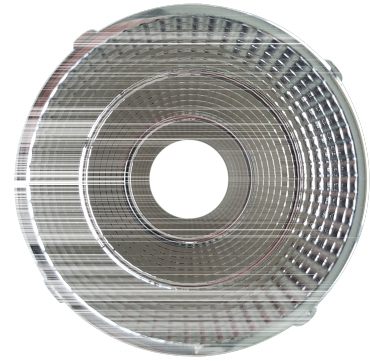

EAN/GTIN

6941408886312

Artikel

715000003300

Omschrijving

Accessoire Wall Spot - Reflector 15° - Ø76mm

Reflectoraccessoire voor lichtopbrengst met smallere bundels, geschikt voor gebruik met Wall Spot, stralingshoek: 15°, doorsnede: Ø76mm.

Technische specificaties

Type toebehoren/onderdelen	Reflector	Stralingshoek	15 Hoekgraden
Toebehoren	✓	Lengte	60 Millimeter
Onderdeel	✗	Breedte	60 Millimeter
Lichtverdeling	Symmetrisch	Hoogte/diepte	35,2 Millimeter
Reflector geperforeerd	✗	Diameter	60 Millimeter
Lichtverdeler	Reflector		
Materiaal	Overig		
Kleur	Aluminium		

Artikelinformatie

Artikelcode	Artikelomschrijving	EAN/GTIN	Netto gewicht	Bruto gewicht	Lengte binnenste doos	Breedte binnenste doos	Hoogte binnenste doos
715000003300	LEDWallSpot-Rd76-Reflector-15D	6941408886312	0,01 kg	0,03 kg	75 mm	75 mm	40 mm