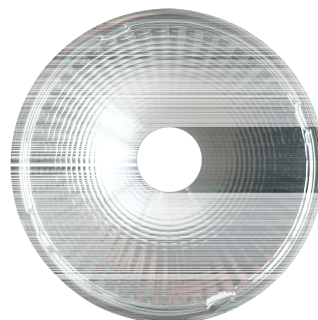

EAN/GTIN

6941408886282

Artykuł

715000002700

Opis produktu

Akcesoria Wall Spot - Odbłyśnik 60° - Ø60mm

Reflektor z szerokim strumieniem świetlnym, nadaje się do stosowania wraz z oprawami Wall Spot, kąt świecenia: 60°, wymiary: Ø60 mm.

Parametry techniczne

Rodzaj akcesoriów / części zamienne	Reflector	Beam angle	60 Degrees
Akcesoria	✓	długość	45 Millimetre
Część zamienna	✗	szerokość	45 Millimetre
Light sharing	Symmetric	Height/depth	34,1 Millimetre
Reflector perforated	✗	Diameter	45 Millimetre
Light distributor	Reflector		
Materiał	Other		
Kolor	Aluminium		

Informacje o produkcji

Kod produktu	Opis produktu	EAN/GTIN	Waga (kg/szt.)	Waga brutto (kg)	Długość wewnętrzne pudełko	Szerokość wewnętrzne pudełko	Wysokość wewnętrzne pudełko
715000002700	LEDWallSpot-Rd60-Reflector-60D	6941408886282	0,01 kg	0,02 kg	75 mm	75 mm	40 mm