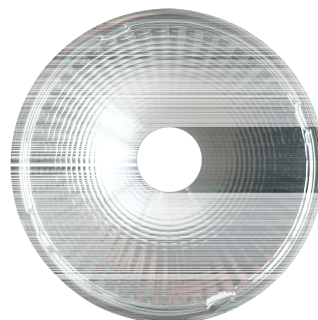

EAN/GTIN

6941408886299

Artykuł

715000003000

Opis produktu

Akcesoria Wall Spot - Odbłyśnik 15° - Ø60mm

Reflektor z wąskim strumieniem świetlnym, nadaje się do stosowania wraz z oprawami Wall Spot, kąt świecenia: 15°, wymiary: Ø60 mm.

## Parametry techniczne

Rodzaj akcesoriów / części zamienne	Reflector	Beam angle	15 Degrees
Akcesoria	✓	długość	45 Millimetre
Część zamienna	✗	szerokość	45 Millimetre
Light sharing	Symmetric	Height/depth	34,1 Millimetre
Reflector perforated	✗	Diameter	45 Millimetre
Light distributor	Reflector		
Materiał	Other		
Kolor	Aluminium		

## Informacje o produkcji

Kod produktu	Opis produktu	EAN/GTIN	Waga (kg/szt.)	Waga brutto (kg)	Długość wewnętrzne pudełko	Szerokość wewnętrzne pudełko	Wysokość wewnętrzne pudełko
715000003000	LEDWallSpot-Rd60-Reflector-15D	6941408886299	0,01 kg	0,02 kg	75 mm	75 mm	40 mm