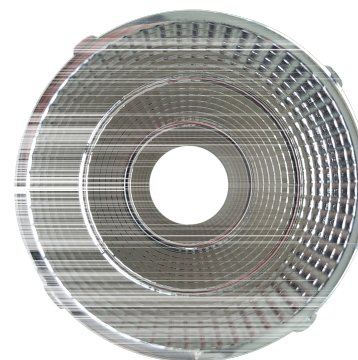

EAN/GTIN

6941408886305

Artykuł

715000003200

Opis produktu

Aksesoria Wall Spot - Odbłyśnik 60° - Ø76mm

Reflektor z szerokim strumieniem świetlnym, nadaje się do stosowania wraz z oprawami Wall Spot, kąt świecenia: 60°, wymiary: Ø76 mm.

Parametry techniczne

Rodzaj akcesoriów / części zamienne	Reflector	Beam angle	60 Degrees
Aksesoria	✓	długość	60 Millimetre
Część zamienna	✗	szerokość	60 Millimetre
Light sharing	Symmetric	Height/depth	35,2 Millimetre
Reflector perforated	✗	Diameter	60 Millimetre
Light distributor	Reflector		
Materiał	Other		
Kolor	Aluminium		

Informacje o produkcji

Kod produktu	Opis produktu	EAN/GTIN	Waga (kg/szt.)	Waga brutto (kg)	Długość wewnętrzne pudełko	Szerokość wewnętrzne pudełko	Wysokość wewnętrzne pudełko
715000003200	LEDWallSpot-Rd76-Reflector-60D	6941408886305	0,01 kg	0,03 kg	75 mm	75 mm	40 mm