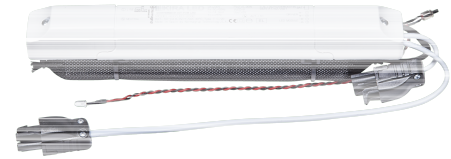

EAN/GTIN

6941497709592

Product

549098001300

Descrição

Acessório Downlights - Kit de emergência 1 Hora

Kit de emergência para 1 hora incluindo bateria, produto acessório para Downlight Performer.

Especificações

Lamp type	LED	Tensão nominal AC	6 6 Volt
Monitoring equipment	Other	Nominal operation time	1 1 Hora
Wiring system	Continuous circuit/emergency circuit		
With remote switch connection	×		
Classe de proteção	I		
Type of accessory/spare part	Continuous circuit/emergency circuit		
Colour	Branco		
Material	PVC		

Informações sobre produtos

Código do item	Descrição do item	EAN/GTIN	Peso (kg/peça)	Peso bruto (kg)	Comprimento caixa interior	Largura caixa interior	Altura caixa interior
549098001300	LEDDownlightRc-P EM-kit 1h	6941497709592	0,90 kg	0,98 kg	490 mm	390 mm	150 mm