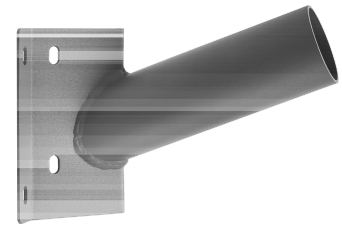

EAN/GTIN

6941497755124

Product

705098003600

Descrição

Acessório Road/Streetlight - Suporte de parede - 60mm

Acessório opcional para Streetlight e Roadlight.

Especificações

Type of accessory/spare part	Plate bracket	Number of arms of the top-piece	1
Accessory	✓	Top end diameter, luminaire side	60 Milímetro
Spare part	✗	Width	163 Milímetro
Material	Aço	Height	217 Milímetro
Surface protection	Powder coating	Depth	140 Milímetro

Informações sobre produtos

Código do item	Descrição do item	EAN/GTIN	Peso (kg/peça)	Peso bruto (kg)	Comprimento caixa interior	Largura caixa interior	Altura caixa interior
705098003600	LEDStreetlight Wall-Bracket-60	6941497755124	0,94 kg	1,14 kg	201 mm	78 mm	239 mm