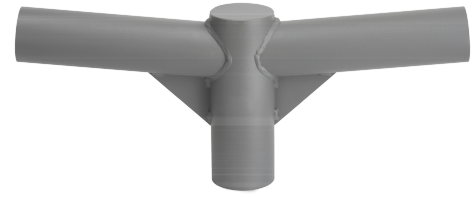

EAN/GTIN

6941491705491

Product

705098005500

Descrição

Acessório Road/Streetlight - Tampo do poste 60mm - Adaptador 2x60mm

Produto acessório para a montagem de 2 Streetlights/Roadlights num poste.

Especificações

Type of accessory/spare part	Top-piece	Number of arms of the top-piece	2
Accessory	✓	Top end diameter, pole side	69 Milímetro
Spare part	✗	Top end diameter, luminaire side	60 Milímetro
Material	Aço	Width	83 Milímetro
Surface protection	Powder coating	Height	200 Milímetro
		Depth	488 Milímetro

Informações sobre produtos

Código do item	Descrição do item	EAN/GTIN	Peso (kg/peça)	Peso bruto (kg)	Comprimento caixa interior	Largura caixa interior	Altura caixa interior
705098005500	LEDStreetlight Pole-Top-60-Adapter-2x60	6941491705491	1,27 kg	1,51 kg	505 mm	97 mm	230 mm