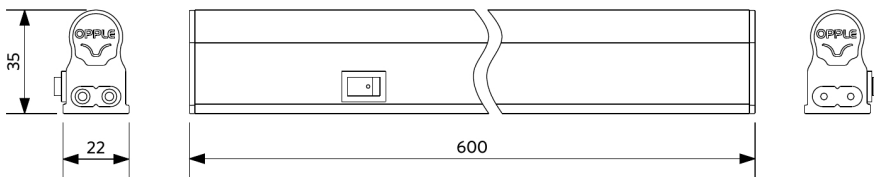

Produktmaße (mm)

LED E T5 batten 600