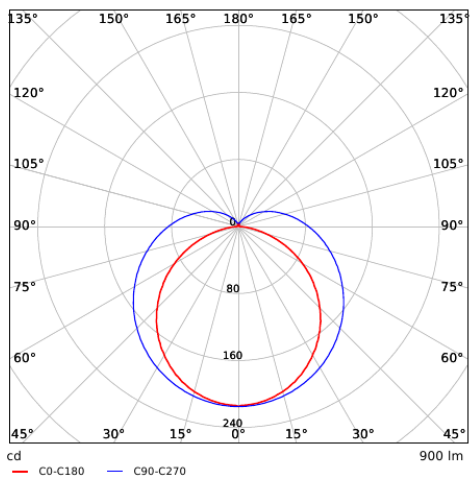

Lichttechnische Daten