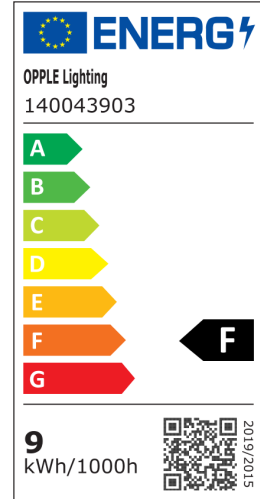

Technische Daten

Lebensdauer (L70)	40.000 h
Lebensdauer (L80)	30.000 h
Ein-/aus-Zyklen	100.000
Steuerbar	Ein-Aus
Abstrahlwinkel	140
Farbe	weiß
CRI	> 80
Schutzart (IP)	IP20
Schutzklasse	II
Risikogruppe (EN 62471)	RG0
Mit Betriebsgerät	Ja
Leistungsfaktor	≥ 0,9

Stromversorgung

Frequenz	50/60 Hz
Nennspannung	220-240 V
DC input voltage	Nein
230V Kabellänge	1.5 m
230V Anschlusskabellänge	0.3 m

Material

Gehäusematerial	Polycarbonat

Anwendungsmöglichkeiten

Betriebstemperatur	-20-+40°C
Anwendungstemperatur	+25°C
Lagertemperatur	-25-+50°C