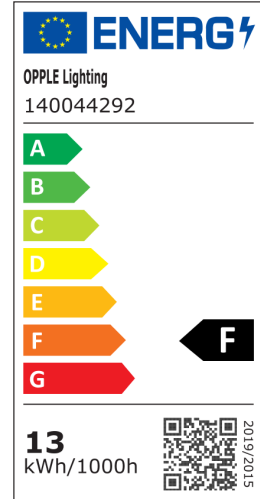

Technische Daten

Lebensdauer (L70)	40.000 h
Lebensdauer (L80)	30.000 h
Ein-/aus-Zyklen	100.000
Steuerbar	Ein-Aus
Abstrahlwinkel	140
Farbe	weiß
CRI	> 80
Schutzart (IP)	IP20
Schutzklasse	II
Risikogruppe (EN 62471)	RG0
Mit Betriebsgerät	Ja
Leistungsfaktor	≥ 0,9

Stromversorgung

Frequenz	50/60 Hz
Nennspannung	220-240 V
DC input voltage	Nein
230V Kabellänge	1.5 m
230V Anschlusskabellänge	0.3 m

Material

Gehäusematerial	Polycarbonat

Anwendungsmöglichkeiten

Betriebstemperatur	-20-+40°C
Anwendungstemperatur	+25°C
Lagertemperatur	-25-+50°C