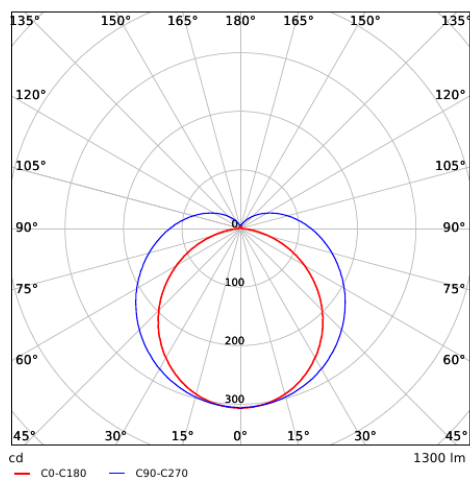

Lichttechnische Daten