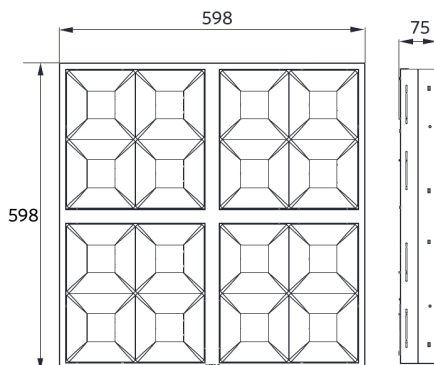

## Produkt- und Verpackungsinformationen

Artikel			Verpackung			
Artikelnummer	Artikelbeschreibung	EU HS Code	Abmessungen (mm) (LxBxH)	Bruttogewicht (kg)	EAN	Stück/Karton
140046181	LEDPanelRc-G Sq598-33W-DALI-3000-WH-CT	94051190	598x598x75	6,45	6956321864415	1
140044054	LEDPanelRc-G Sq598-Surface Module-CT	94059900	678x678x106	4,56	6956321843557	1
140060852	LEDFixture-Ceiling-Cable-Kit-0.5m	73121020	100x100x5	0,40	6956321895266	1
542098001000	LEDTrunking DALI Power Supply	85044083	198x54x39	0,24	6945730496614	1
542098009600	LEDPanelRc Sq600-Frame-WH	94059900	688x88x694	1,79	6941497704061	1

## Produktmaße (mm)

LEDPanelRc-G Sq598