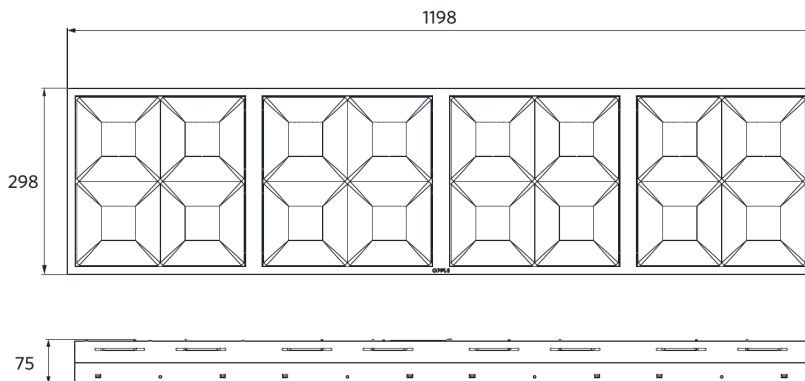

Technische Daten	
Lebensdauer (L70)	70.000 h
Lebensdauer (L80)	50.000 h
Ein-/aus-Zyklen	100.000
Farbbeständigkeit (SDCM)	3
Steuerbar	DALI
Abstrahlwinkel	90°
Farbe	Weiß RAL9003
CRI	> 80
UGR	≤ 16
Schutzart (IP)	IP20
Schlagfestigkeit	IK02
Schutzklasse	I
Risikogruppe (EN 62471)	RG0
Mit Betriebsgerät	Ja
Glüdrahtprüfung	650°C
Leistungsfaktor	≥ 0,9

Stromversorgung	
Frequenz	50/60 Hz
Nennspannung	220-240 V
DC input voltage	Siehe Kataloganhang, Anschlußwerte und Gleichstromlichkeit (DC-fähig)

Material	
Werkstoff des Gehäuses	Beschichteter Stahl
Optisches Material	Polycarbonat

Anwendungsmöglichkeiten	
Betriebstemperatur	-10-+40°C
Anwendungstemperatur	+25°C
Lagertemperatur	-25-+50°C

5 JAHRE GARANTIE

ENERGY

OPPLE Lighting
140046186

A
B
C
D
E
F
G

D

33
kWh/1000h

2019/2015

Produktmaße (mm)

LEDPanelRc-G Re298