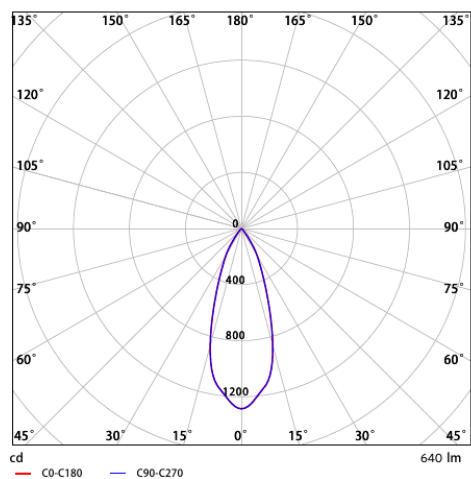

Produktmaße (mm)

LEDspotRA HQ2

LEDspotRA HQ2
Driver

Lichttechnische Daten

Ausschnittmaße (mm)

LEDspotRA-HQ
LEDspotRA HQ2
Ø80