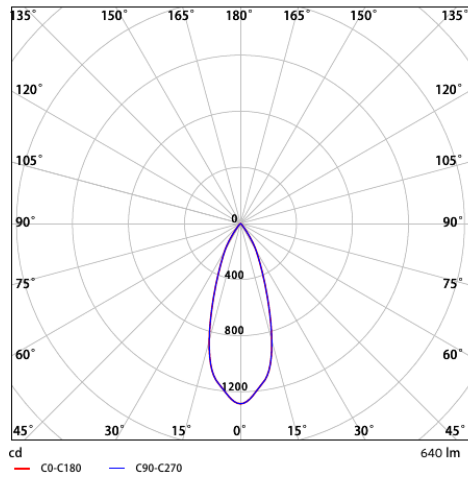

Produktmaße (mm)

LEDspotRA HQ2

LEDspotRA HQ2
Driver

Lichttechnische Daten

Ausschnittmaße (mm)

LEDSpotRA-HQ
LEDSpotRA HQ2
Ø80