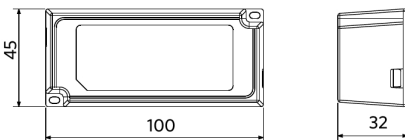

Produktmaße (mm)

LEDspotRA HQ2

LEDspotRA HQ2
Driver

Lichttechnische Daten

Ausschnittmaße (mm)

LEDSpotRA-HQ
LEDSpotRA HQ2
Ø80