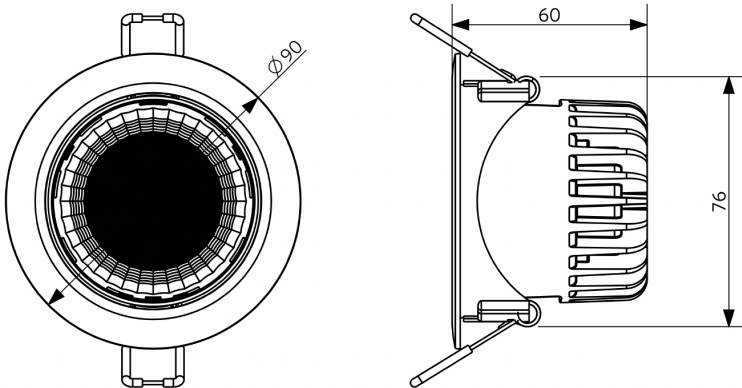

Stromversorgung	
Frequenz	50/60 Hz
Nennspannung	220-240 V
DC input voltage	Siehe Kataloganhang, Anschlußwerte und Gleichstromlichkeit (DC-fähig)
230V Kabellänge	0.3 m

Material	
Werkstoff des Gehäuses	Aluminum + Polycarbonat
Optisches Material	Dome-Form

Produktmaße (mm)

LEDspotRA HQ2

LEDspotRA HQ2
Driver

Lichttechnische Daten

Ausschnittmaße (mm)

LEDSpotRA-HQ
LEDSpotRA HQ2
Ø80