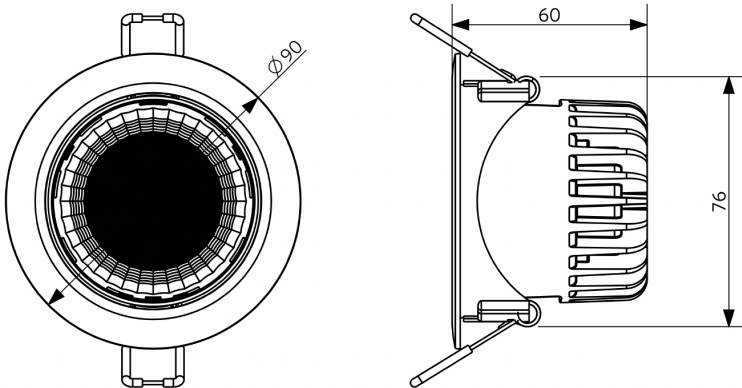

Stromversorgung	
Frequenz	50/60 Hz
Nennspannung	220-240 V
DC input voltage	Siehe Kataloganhang, Anschlußwerte und Gleichstromlichkeit (DC-fähig)
230V Kabellänge	0.3 m

Material	
Werkstoff des Gehäuses	Aluminum + Polycarbonat
Optisches Material	Dome-Form

Produktmaße (mm)

LEDspotRA HQ2

LEDspotRA HQ2
Driver

Lichttechnische Daten

Ausschnittmaße (mm)

LEDspotRA-HQ
LEDspotRA HQ2
Ø80