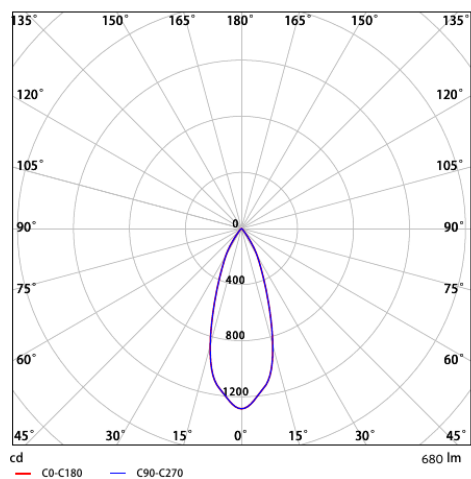

Produktmaße (mm)

LEDspotRA HQ2

LEDspotRA HQ2
Driver

Lichttechnische Daten

Ausschnittmaße (mm)

LEDspotRA-HQ
LEDspotRA HQ2
Ø80