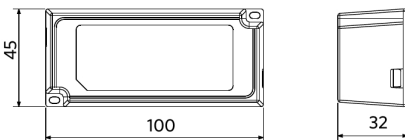

Produktmaße (mm)

LEDspotRA HQ2

LEDspotRA HQ2
Driver

Lichttechnische Daten

Ausschnittmaße (mm)

LEDspotRA-HQ
LEDspotRA HQ2
Ø80