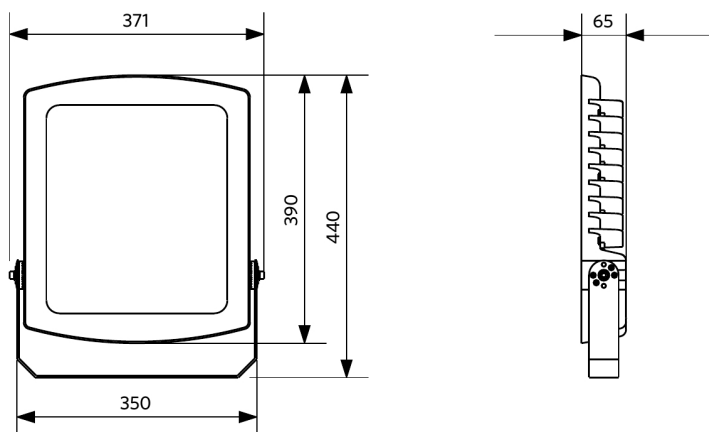

Technische Daten	
Lebensdauer (L70)	100.000 h
Lebensdauer (L80)	70.000 h
Ein-/aus-Zyklen	100.000
Farbbeständigkeit (SDCM)	4
Steuerbar	Ein-Aus
Farbe	schwarz
Schutzart (IP)	IP66
Schlagfestigkeit	IK08
Schutzklasse	I
Risikogruppe (EN 62471)	RG1
Mit Betriebsgerät	Ja
Glühdrahtprüfung	650°C
Leistungsfaktor	≥ 0,9

Stromversorgung	
Frequenz	50/60 Hz
Nennspannung	220-240 V
DC input voltage	Siehe Kataloganhang, Anschlußwerte und Gleichstromlichkeit (DC-fähig)
230V Kabellänge	1 m

Material	
Werkstoff des Gehäuses	Aluminumguss
Optisches Material	Polycarbonat
Cover Material	Hartglas

Anwendungsmöglichkeiten	
Betriebstemperatur	-25-+50°C
Anwendungstemperatur	+25°C
Lagertemperatur	-30-+60°C

5 JAHRE GARANTIE

ENERGY

OPPLE Lighting
140062032

A
B
C
D
E
F
G

E

125
kWh/1000h

2019/2015

Produktmaße (mm)

LEDflood-P Re440