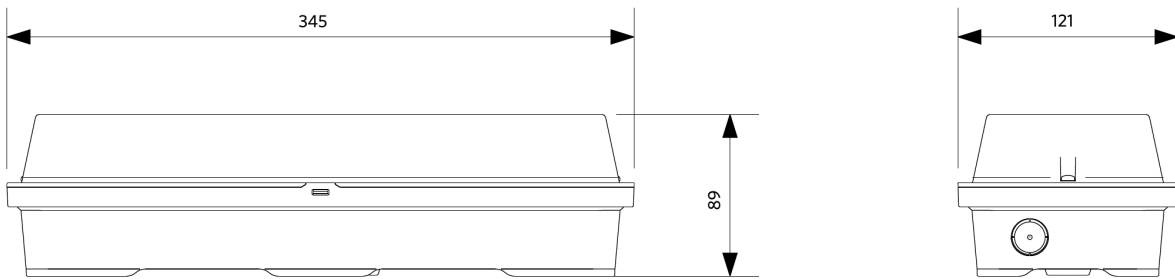

Produktmaße (mm)

LEDPorch-E Re120