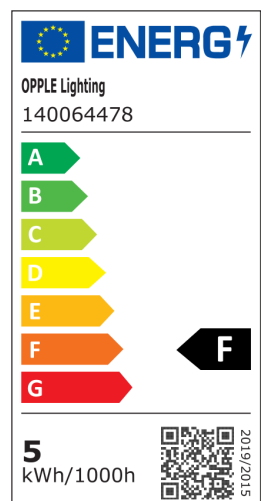

Anwendungsmöglichkeiten

Betriebstemperatur	-30-+50°C
Anwendungstemperatur	+25°C
Lagertemperatur	-30-+60°C