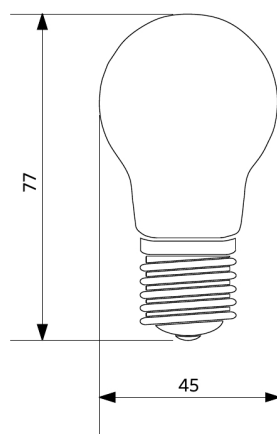

Produktmaße (mm)

LED-E-G45-FILA