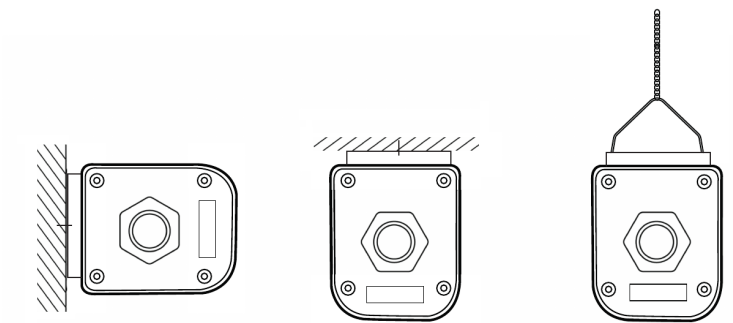

Waterproof EcoMax G3

- Kompakte Feuchtraumwanneleuchte mit dem „Lebenslang wasserdicht“ Konzept
- Verbesserte Installation durch neue Twist-and-Lock-Endkappe
- Einschließlich vandalensicherer Decken- und Aufhängeclipsen aus Edelstahl
- Ausgestattet mit Durchgangsverdrahtung 3x2,5 mm²

Technische Daten	
Lebensdauer (L70)	70.000 h
Lebensdauer (L80)	50.000 h
Ein-/aus-Zyklen	100.000
Farbbeständigkeit (SDCM)	4
Steuerbar	Ein-Aus
Abstrahlwinkel	120°
Farbe	Grau RAL 7035
CRI	> 80
Schutzart (IP)	IP66
Schlagfestigkeit	IK08
Schutzklasse	II
Risikogruppe (EN 62471)	RG0
Mit Betriebsgerät	Ja
Glüdrahtprüfung	850°C
Leistungsfaktor	≥ 0,9
Durchmesser Aderquerschnitt	1mm ² - 2,5mm ²
Interne Verdrahtung (mm ²)	3x2,5
Max. Durchmesser des Eingangskabels (mm)	7-11,5 mm

Anwendungsmöglichkeiten	
Betriebstemperatur	-20-+45°C
Anwendungstemperatur	+25°C
Lagertemperatur	-30-+60°C

5 JAHRE GARANTIE

Produktmaße (mm)

LEDWaterproof-E3 L1500

Installations-Varianten

Lichttechnische Daten