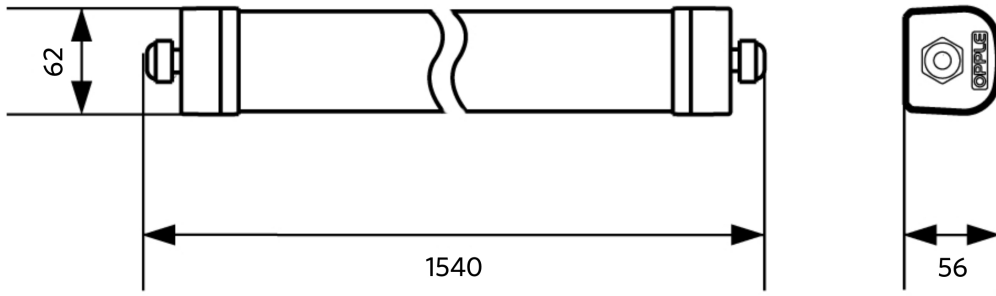

Produktmaße (mm)

LEDWaterproof-E3 L1500