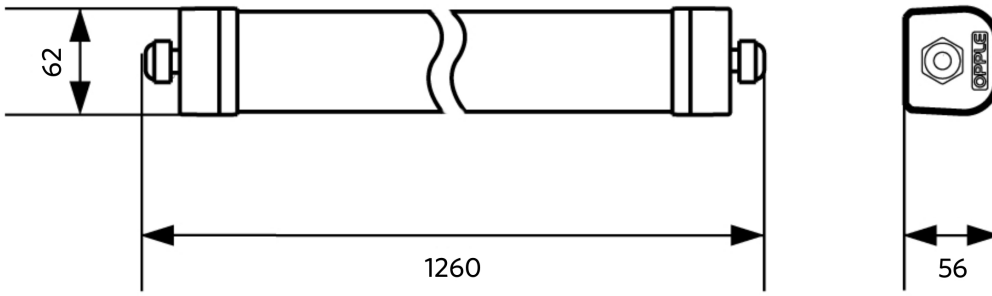

Produktmaße (mm)

LEDWaterproof-E3 L1200

Installations-Varianten

Lichttechnische Daten