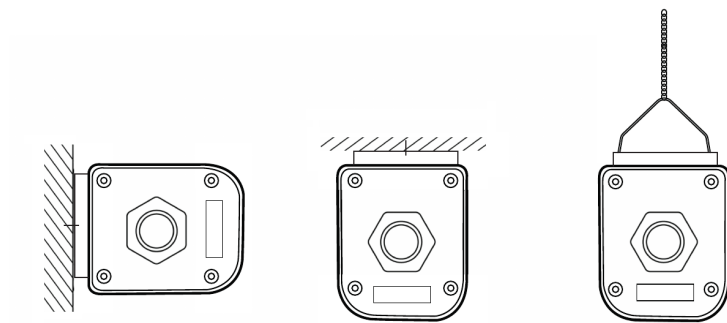

Produktmaße (mm)

LEDWaterproof-E3 L1200

Installations-Varianten

Lichttechnische Daten