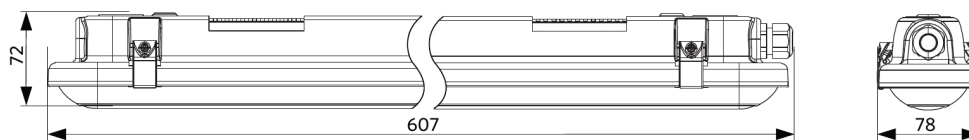

Technische Daten	
Lebensdauer (L70)	70.000 h
Lebensdauer (L80)	50.000 h
Ein-/aus-Zyklen	100.000
Farbbeständigkeit (SDCM)	4
Steuerbar	Ein-Aus
Sensor type	Kein Sensor
Sensortechnik	Kein Sensor
Abstrahlwinkel	120°
Farbe	Grau RAL 7035
CRI	> 80
Schutzart (IP)	IP66
Schlagfestigkeit	IK08
Schutzklasse	I
Risikogruppe (EN 62471)	RG1
Mit Betriebsgerät	Ja
Glühdrahtprüfung	850°C
Leistungsfaktor	≥ 0,9
Durchmesser Aderquerschnitt	1mm² - 2.5mm²
Interne Verdrahtung (mm²)	3x2.5
Max. Durchmesser des Eingangskabels (mm)	5-11 mm

Stromversorgung	
Frequenz	50/60 Hz
Nennspannung	220-240 V
DC input voltage	Siehe Kataloganhang, Anschlußwerte und Gleichstromlichkeit (DC-fähig)

Material	
Gehäusematerial	Polycarbonat
UV-beständig	Ja
Optisches Material	Polycarbonat
Montage clips	rostfreier Stahl

Anwendungsmöglichkeiten	
Betriebstemperatur	-20-+45°C
Anwendungstemperatur	+25°C
Lagertemperatur	-30-+60°C

5 JAHRE GARANTIE

Produktmaße (mm)

LEDWP-CLA-P2 L600