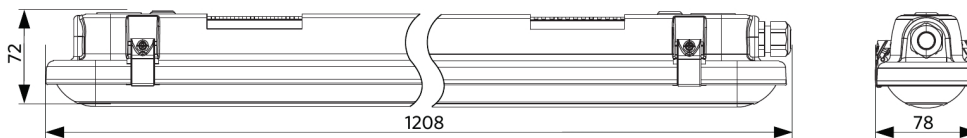

Technische Daten	
Lebensdauer (L70)	70.000 h
Lebensdauer (L80)	50.000 h
Ein-/aus-Zyklen	100.000
Farbbeständigkeit (SDCM)	4
Steuerbar	Ein-Aus
Sensor type	Kein Sensor
Sensortechnik	Kein Sensor
Abstrahlwinkel	120°
Farbe	Grau RAL 7035
CRI	> 80
Schutzart (IP)	IP66
Schlagfestigkeit	IK08
Schutzklasse	I
Risikogruppe (EN 62471)	RG1
Mit Betriebsgerät	Ja
Glühdrahtprüfung	850°C
Leistungsfaktor	≥ 0,9
Durchmesser Aderquerschnitt	1mm² - 2.5mm²
Interne Verdrahtung (mm²)	3x2.5
Max. Durchmesser des Eingangskabels (mm)	5-11 mm

Stromversorgung	
Frequenz	50/60 Hz
Nennspannung	220-240 V
DC input voltage	Siehe Kataloganhang, Anschlußwerte und Gleichstromlichkeit (DC-fähig)

Material	
Gehäusematerial	Polycarbonat
UV-beständig	Ja
Optisches Material	Polycarbonat
Montage clips	rostfreier Stahl

Anwendungsmöglichkeiten	
Betriebstemperatur	-20-+45°C
Anwendungstemperatur	+25°C
Lagertemperatur	-30-+60°C

5 JAHRE GARANTIE

Produktmaße (mm)

LEDWP-CLA-P2 L1200