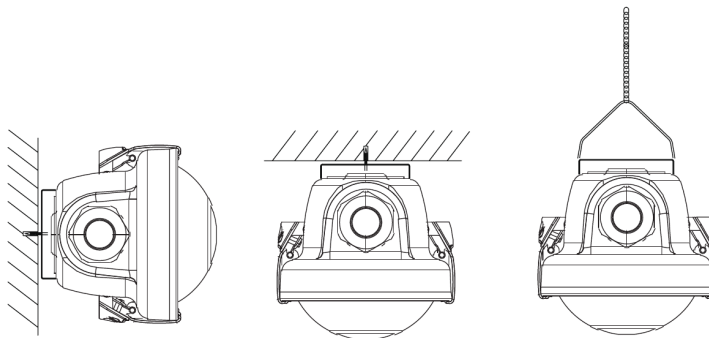

Installations-Varianten