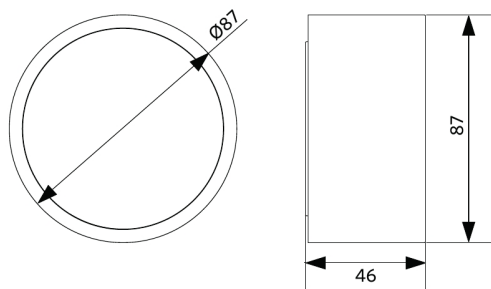

Produktmaße (mm)

LEDCeilingLu-E Rd87