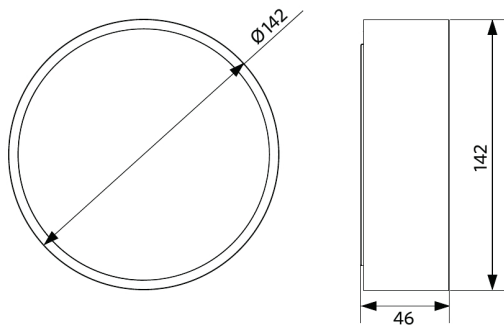

Produktmaße (mm)

LEDCeilingLu-E Rd142