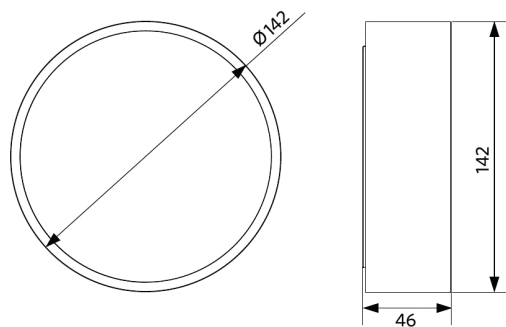

Produktmaße (mm)

LEDCeilingLu-E Rd142