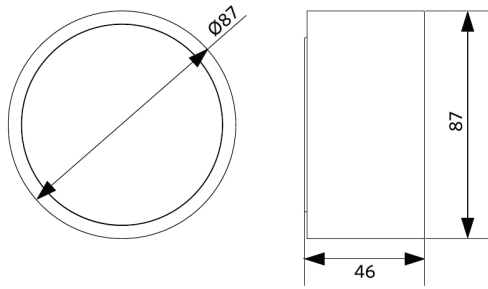

Produktmaße (mm)

LEDCeilingLu-E Rd87