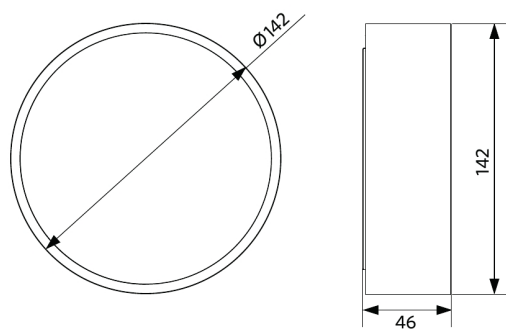

Produktmaße (mm)

LEDCeilingLu-E Rd142