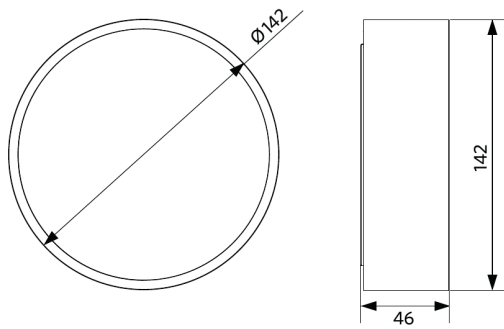

Produktmaße (mm)

LEDCeilingLu-E Rd142