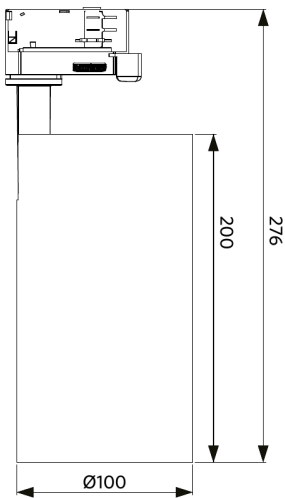

Artikeldaten

Artikelnummer	Artikelbeschreibung	Ersatz für (W)	Watt (W)	Lumen	Leuchtenlichtausbeute	CCT (K)	Gewicht (kg/st)
Ein-Aus							
541001052800	LEDSpot3C-C-P 28W-930-36D-BL	HID 50W	28	3080	110	3000	0,94

Zubehörteile

550098000500
LEDSpot3C-C-P R100-
Reflector-24D

599007082800
LEDSpot3C-C-P R100-
Honeycomb

Produkt- und Verpackungsinformationen

Artikel			Verpackung			
Artikelnummer	Artikelbeschreibung	EU HS Code	Abmessungen (mm) (LxBxH)	Bruttogewicht (kg)	EAN	Stück/Karton
541001052800	LEDSpot3C-C-P 28W-930-36D-BL	94051190	330x135x135	1,18	6941408813813	1
550098000500	LEDSpot3C-C-P R100-Reflector-24D	94059200	90x90x50	0,07	6941408820934	1
599007082800	LEDSpot3C-C-P R100-Honeycomb	94059200	96.5x96.5x12.8	0,21	6941408896724	1

Produktmaße (mm)

LEDSpot3C-C-P 28W

Lichttechnische Daten