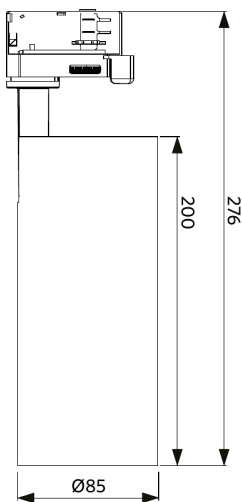

### Produkt- und Verpackungsinformationen

Artikel			Verpackung			
Artikelnummer	Artikelbeschreibung	EU HS Code	Abmessungen (mm) (LxBxH)	Bruttogewicht (kg)	EAN	Stück/Karton
541001053700	LEDSpot3C-C-P 20W-940-36D-WH	94051190	330x135x135	0,98	6941408813721	1
550098000300	LEDSpot3C-C-P R85-Reflector-24D	94059200	75x75x40	0,05	6941408820910	1
599007082900	LEDSpot3C-C-P R85-Honeycomb	94059200	82x82x12.8	0,16	6941408896717	1

## Produktmaße (mm)

LEDSpot3C-C-P 20W